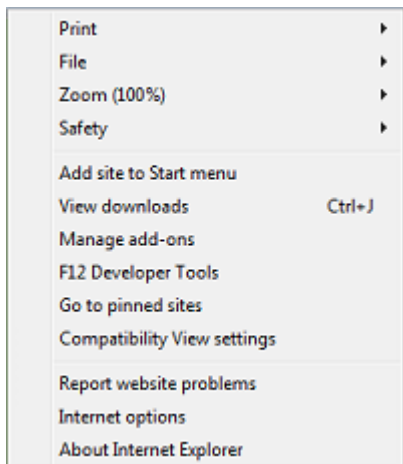

วิธีการแก้ไข IE ver สูงกว่า 8.0 ให้สามารถใช้ gap online ได้

เข้า ie ดูด้านขวาบน จะมีเมนูดังภาพ ให้เลือก  ให้เลือก 
จะมีหน้าต่างดังภาพ

เลือก Compatibility View settings จะมีหน้าต่างดังภาพ

ในช่อง Add this website: พิมพ์ <http://gap.doae.go.th> แล้วกดปุ่ม 