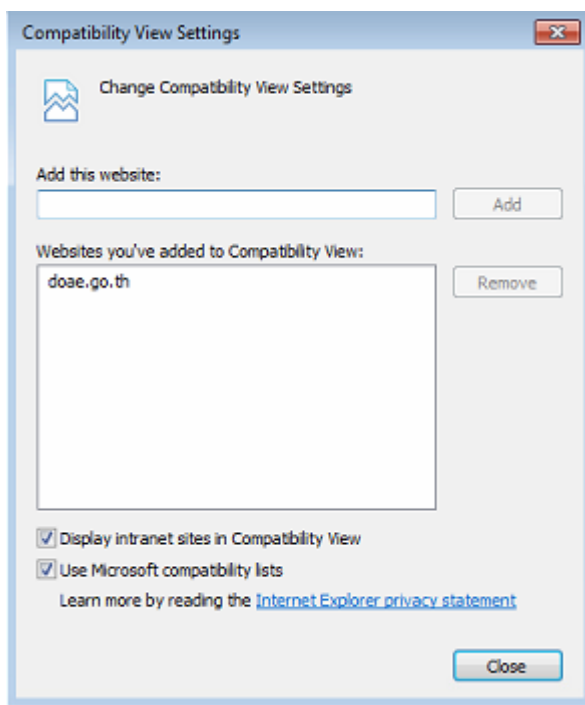

วิธีการแก้ไข IE ver สูงกว่า 8.0 ให้สามารถใช้ gap online ได้

เข้า ie ดูด้านขวาบน จะมีเมนูดังภาพ ให้เลือก  ให้เลือก 
จะมีหน้าต่างดังภาพ

เลือก Compatibility View settings จะมีหน้าต่างดังภาพ

ในช่อง Add this website: พิมพ์ <http://gap.doae.go.th> แล้วกดปุ่ม 